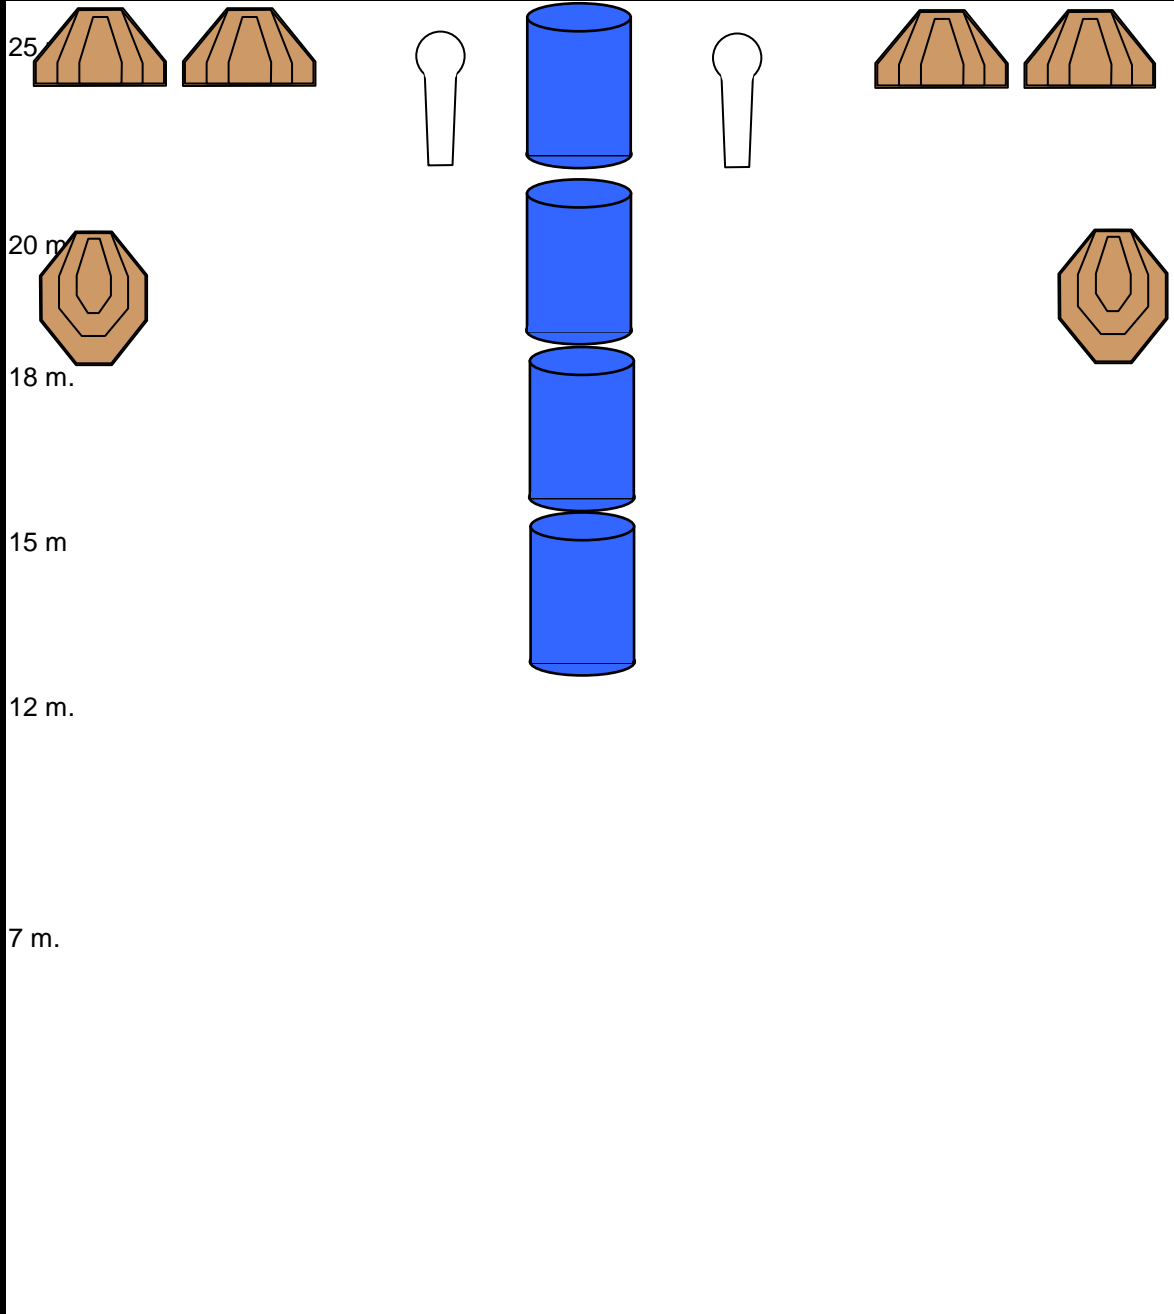

EJERCICIO NUMERO 6 (GALERIA 25 M DERECHA)

TIPO EJERCICIO	MEDIO	TARJETAS	6
PUNTUACION	COMSTOCK	METALES	2
POSICION SALIDA	DE PIE	PUNTOS MAXIMOS	70
COMIENZO TIEMPO	AUDIBLE	DISPAROS MINIMOS	14
CONDICION DEL ARMA:		ALTO	ULTIMO DISPARO
ARMA CARGADA EN LA FUNDA SEGÚN DIVISION		PENALIZACIONES	REGLAMENTO IPSC

DESCRIPCION